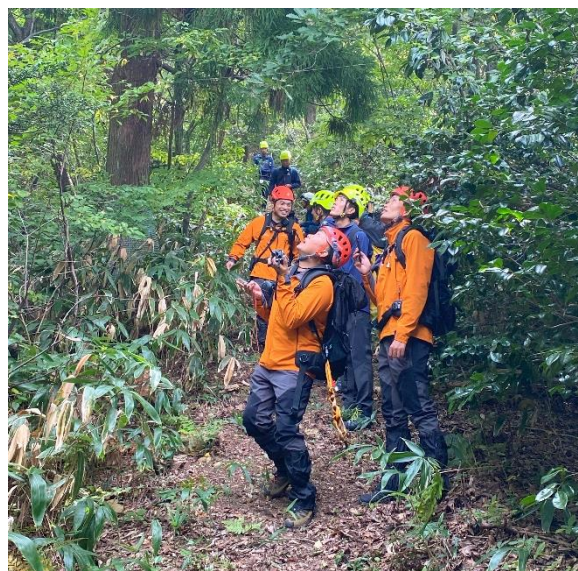

山岳救助訓練を実施しました

令和6年10月15日(火)、山のシーズンを前に刈安山森林自然公園の山道で、嶺北あわら消防署及び丸岡消防署の山岳救助隊員の救助技術向上と福井県防災航空隊との連携強化を目的とした山岳救助訓練を実施しました。

今回の訓練は、登山者が滑落により負傷し動けなくなったとの想定で、担架に収容しての徒手搬送訓練や無線機を用いた防災ヘリ誘導訓練を行い、各隊員間の連携を深めました。

要救助者の搬送訓練